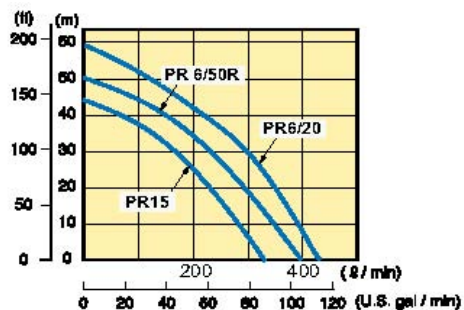

## MOTOPOMPA PENTRU APE CURATE DE INALTA PRESIUNE MARCA BENZA Model PR 15

MOTOPOMPA PENTRU APE CURATE DE INALTA PRESIUNE		MODEL PR 15 Marca BENZA
<b>Grup de pompare</b>		
Debit refulat	<i>Litri \ min</i>	370
Inaltime maxima de pompare	<i>m</i>	45
Adancime de absortie maxima	<i>m</i>	8
Diametru aspiratie	<i>" \ mm</i>	1.5 \ 38.1
Diametru refulare	<i>" \ mm</i>	1.0 \ 25.4
Diametru maxim impuritati [granulometria]	<i>mm</i>	8
Timpul de amorsare la 5 m	<i>sec</i>	60 - 80
<b>Motor</b>		
Model motor		<b>Robin – Subaru EY 15</b>
Clasa motor		<b>industrial</b>
Tip motor		Benzina, 1cilindru, 4 timpi
Putere	<i>CP</i>	3.5
Capacitate cilindrica	<i>cm<sup>3</sup></i>	143
Turatie nominala	<i>rpm</i>	3000
Sitem de pornire		manual
Consum min - max (functie de incarcare)	<i>litri/h</i>	0.5 - 0.8
Greutate	<i>Kg</i>	24
<b>Dotari standard:</b>		
Cadru metalic	<i>Da</i>	
Amortizoare antivibratii	<i>Da</i>	
Cuple rapide	<i>Da</i>	
Set complet de accesorii (sita, racord, coliere)	<i>Da</i>	

### Curba de debit si presiune: